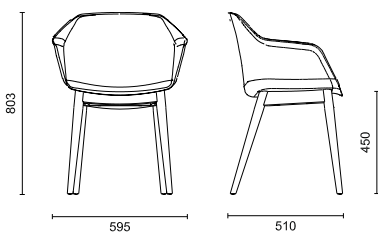

BE_COM

KIT 197-WO

Poltroncina colorata con telaio in legno
Coloured armchair with wooden frame

TELAIO *FRAME*

Faggio naturale
Polished beech