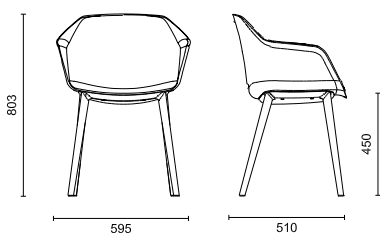

BE_COM

KIT 197-4L

Poltroncina colorata con telaio in plastica
Coloured armchair with plastic frame

TELAIO *FRAME*

RAL 7011 Grigio Antracite **Dark Grey**
RAL 9016 Bianco **White**
RAL 5009 Blu **Blue**
PANTONE 17-6212 Verde Salvia **Sage Green**
PANTONE 17-0839 Giallo Senape **Mustard Yellow**
PANTONE 17-1532 Rosso Mattone **Brick Red**